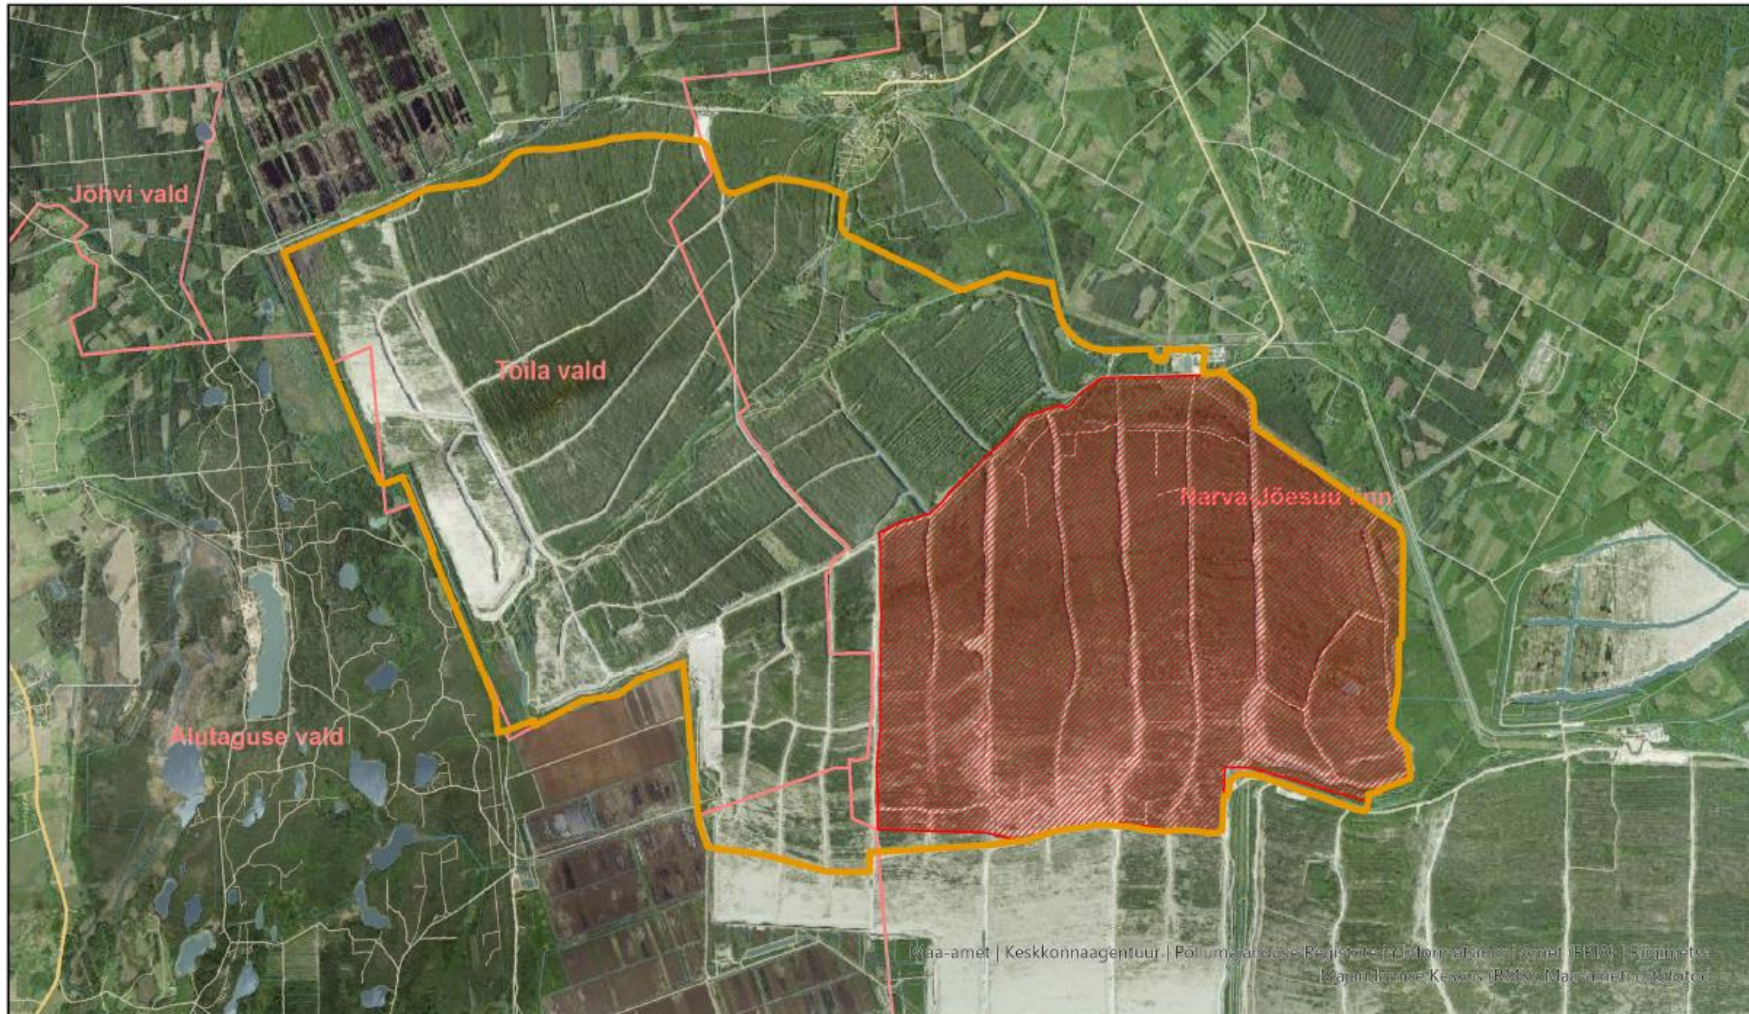

Kaitseväe Sirgala harjutusvälja asukohta ja laiendatud piir

Sirgala harjutusväli

-  Harjutusvälja laienduse piir
-  Harjutusvälja kehtiv piir
-  Omavalitsused

Mõõtkava: 1:150 000